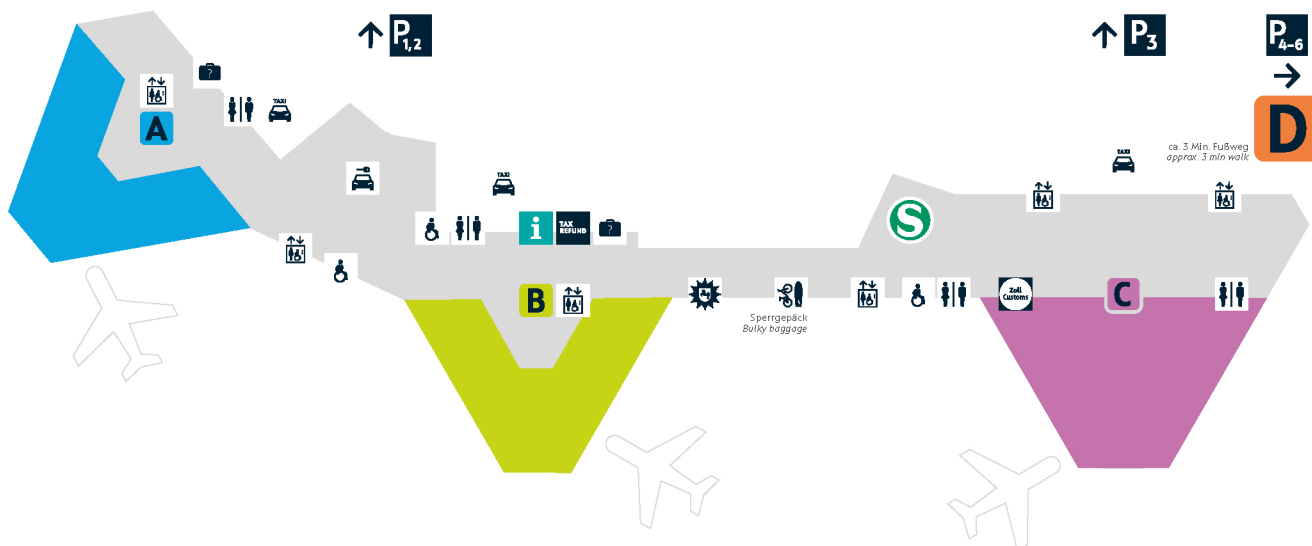

Ankunft Arrivals

- Gepäckrückgabe *baggage claim* A
- Gepäckrückgabe *baggage claim* B
- Gepäckrückgabe *baggage claim* C
- Gepäckrückgabe *baggage claim* D

Gebetsräume Prayer Rooms

- † Flughafenkapelle *airport chapel* A B
- ☪ Muslimischer Gebetsraum *muslim prayer room* B C